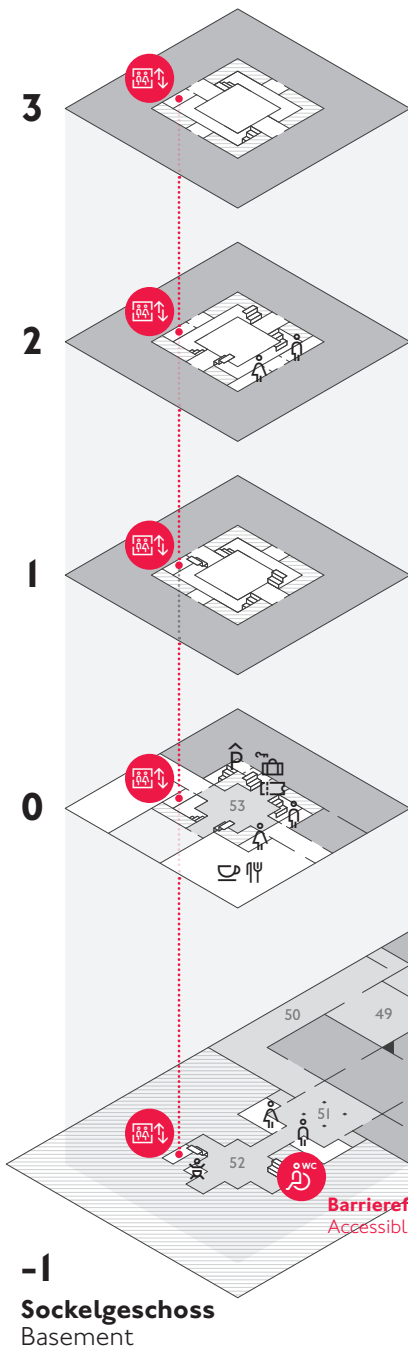

GEBÄUDEPLAN MIT INFORMATIONEN ZUR BARRIEREFREIHEIT

FLOOR PLAN WITH INFORMATION ON ACCESSIBILITY

HAMBURGER
KUNSTHALLE

GALERIE DER GEGENWART GALLERY OF CONTEMPORARY ART

LICHTWARK-GALERIE LICHTWARK GALLERY

- Induktions-Halsringschleife
Induction Loop System
- Hublift · Lift
- WC · Toilets
- Barrierefreies WC
Accessible Toilets
- Wickelraum
Baby Care Room
- Audio-Guide
- Garderobe · Cloakroom
- Schließfach · Lockers
- Zugang Parkgarage
Access Car Park

- Information
- Tickets
- Café
Das Liebermann
- Café/Restaurant
The Cube
- Museumsshop
Museum Shop
- Aufzug · Elevator
- Gruppen · Groups