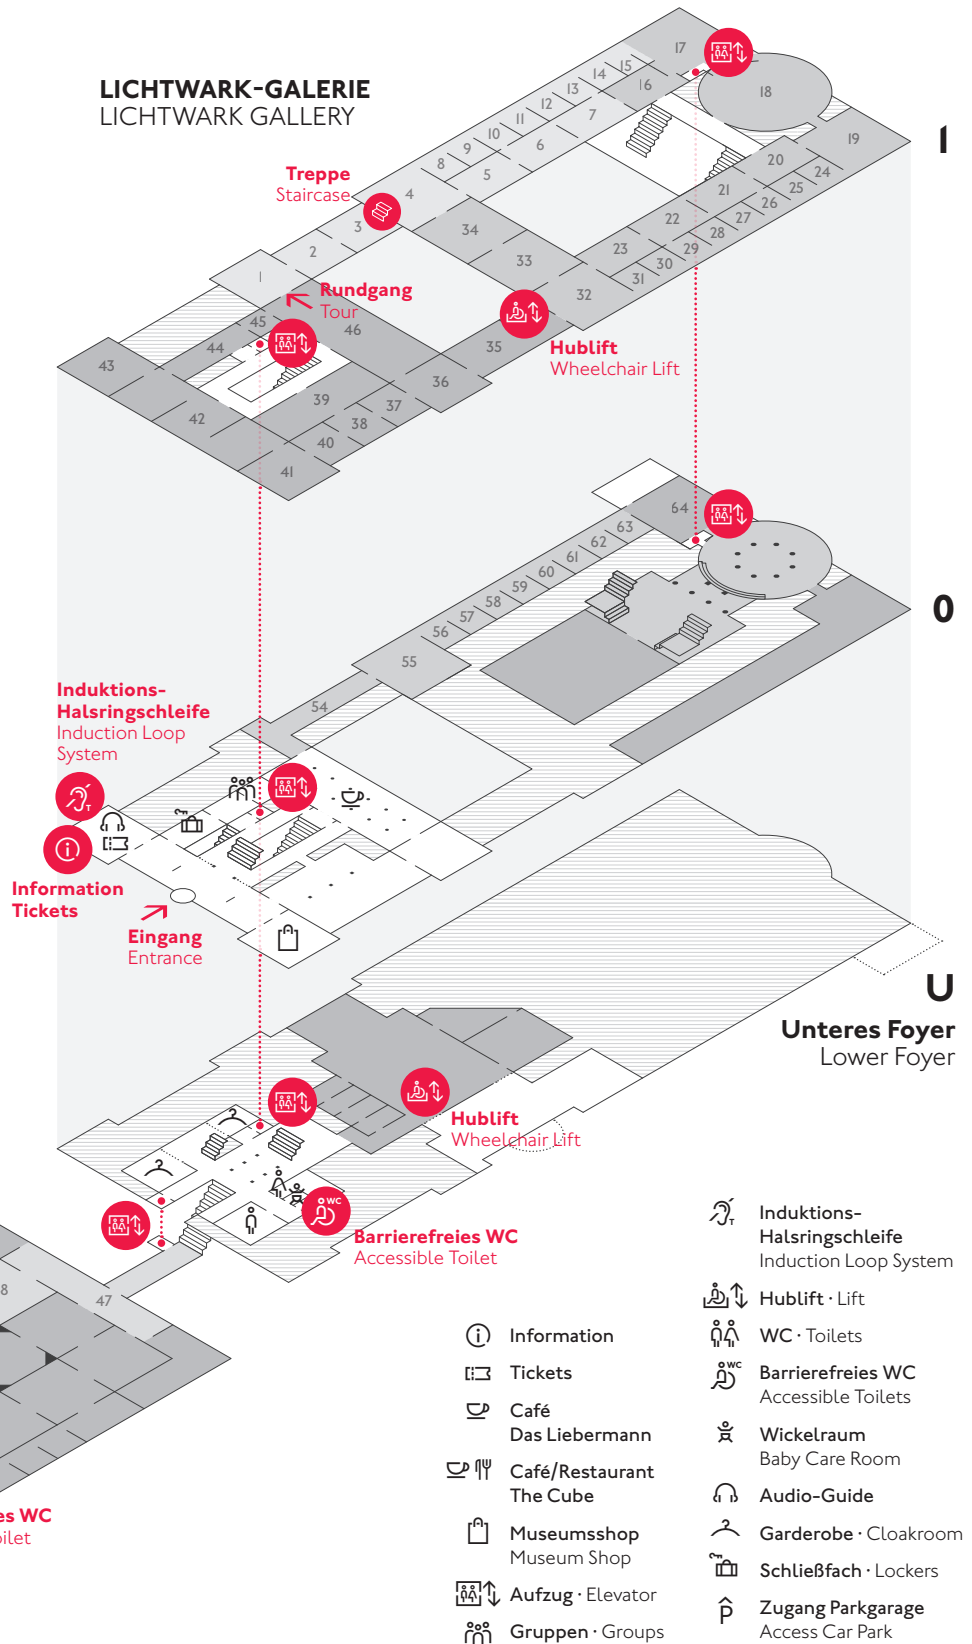

GEBÄUDEPLAN MIT INFORMATIONEN ZUR BARRIEREFREIHEIT

FLOOR PLAN WITH INFORMATION ON ACCESSIBILITY

HAMBURGER
KUNSTHALLE

GALERIE DER GEGENWART GALLERY OF CONTEMPORARY ART

LICHTWARK-GALERIE LICHTWARK GALLERY

- Induktions-Halsringschleife
Induction Loop System
- Hublift · Lift
- WC · Toilets
- Barrierefreies WC
Accessible Toilets
- Wickelraum
Baby Care Room
- Audio-Guide
- Garderobe · Cloakroom
- Schließfach · Lockers
- Zugang Parkgarage
Access Car Park

- Information
- Tickets
- Café
Das Liebermann
- Café/Restaurant
The Cube
- Museumsshop
Museum Shop
- Aufzug · Elevator
- Gruppen · Groups